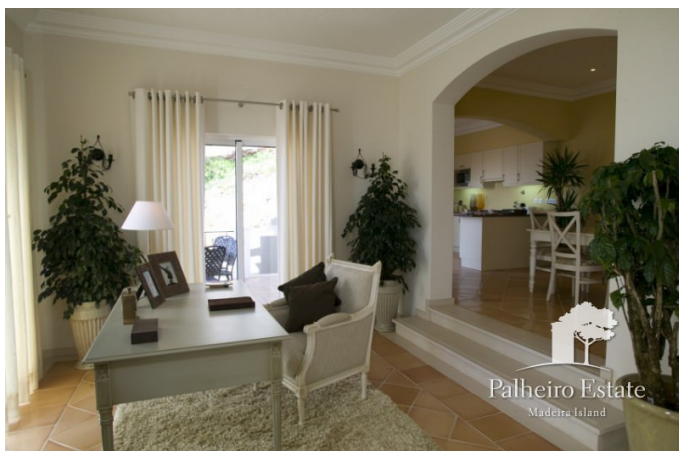

Three-bedroom Villa - Demonstration Property

Ref: PE 987

Quartos:	4	Tipo	Para venda	Área Coberta:	1500 m2
Casas de Banho:	6	Preço:	1,098,000€	Tamanho do Terreno:	2650 m2
Ref:	PE 987	Vista:	Vista Mar e Vista Montanha	Ano de Construção:	2000